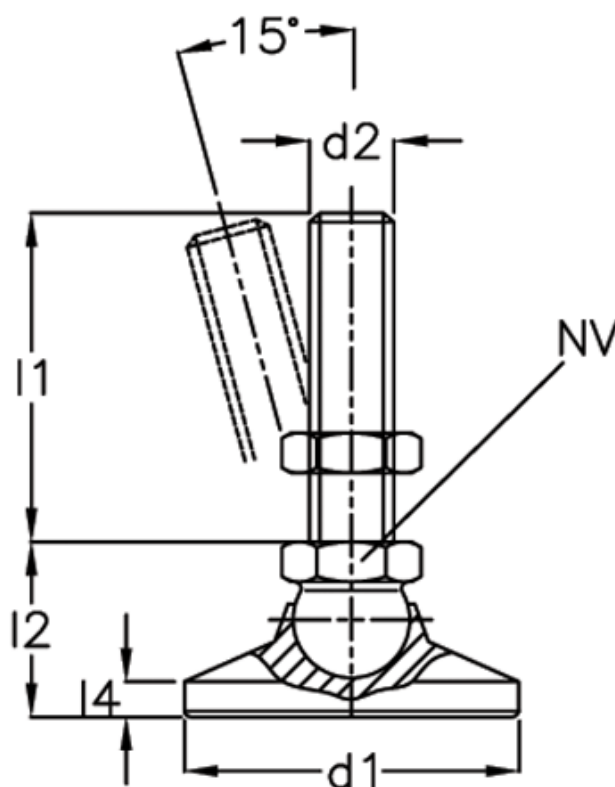

Varenummer: 20343660M1680KSE
Beskrivelse: E+G Justerfod
GN 343.6-60-M16-80-KSE

Mål

A/F	= 24
d1	= 60
d2	= 16
l1	= 80
l2	= -
l4	= -
Statisk belastning (N)	= 30
Vægt i (g)	= 490